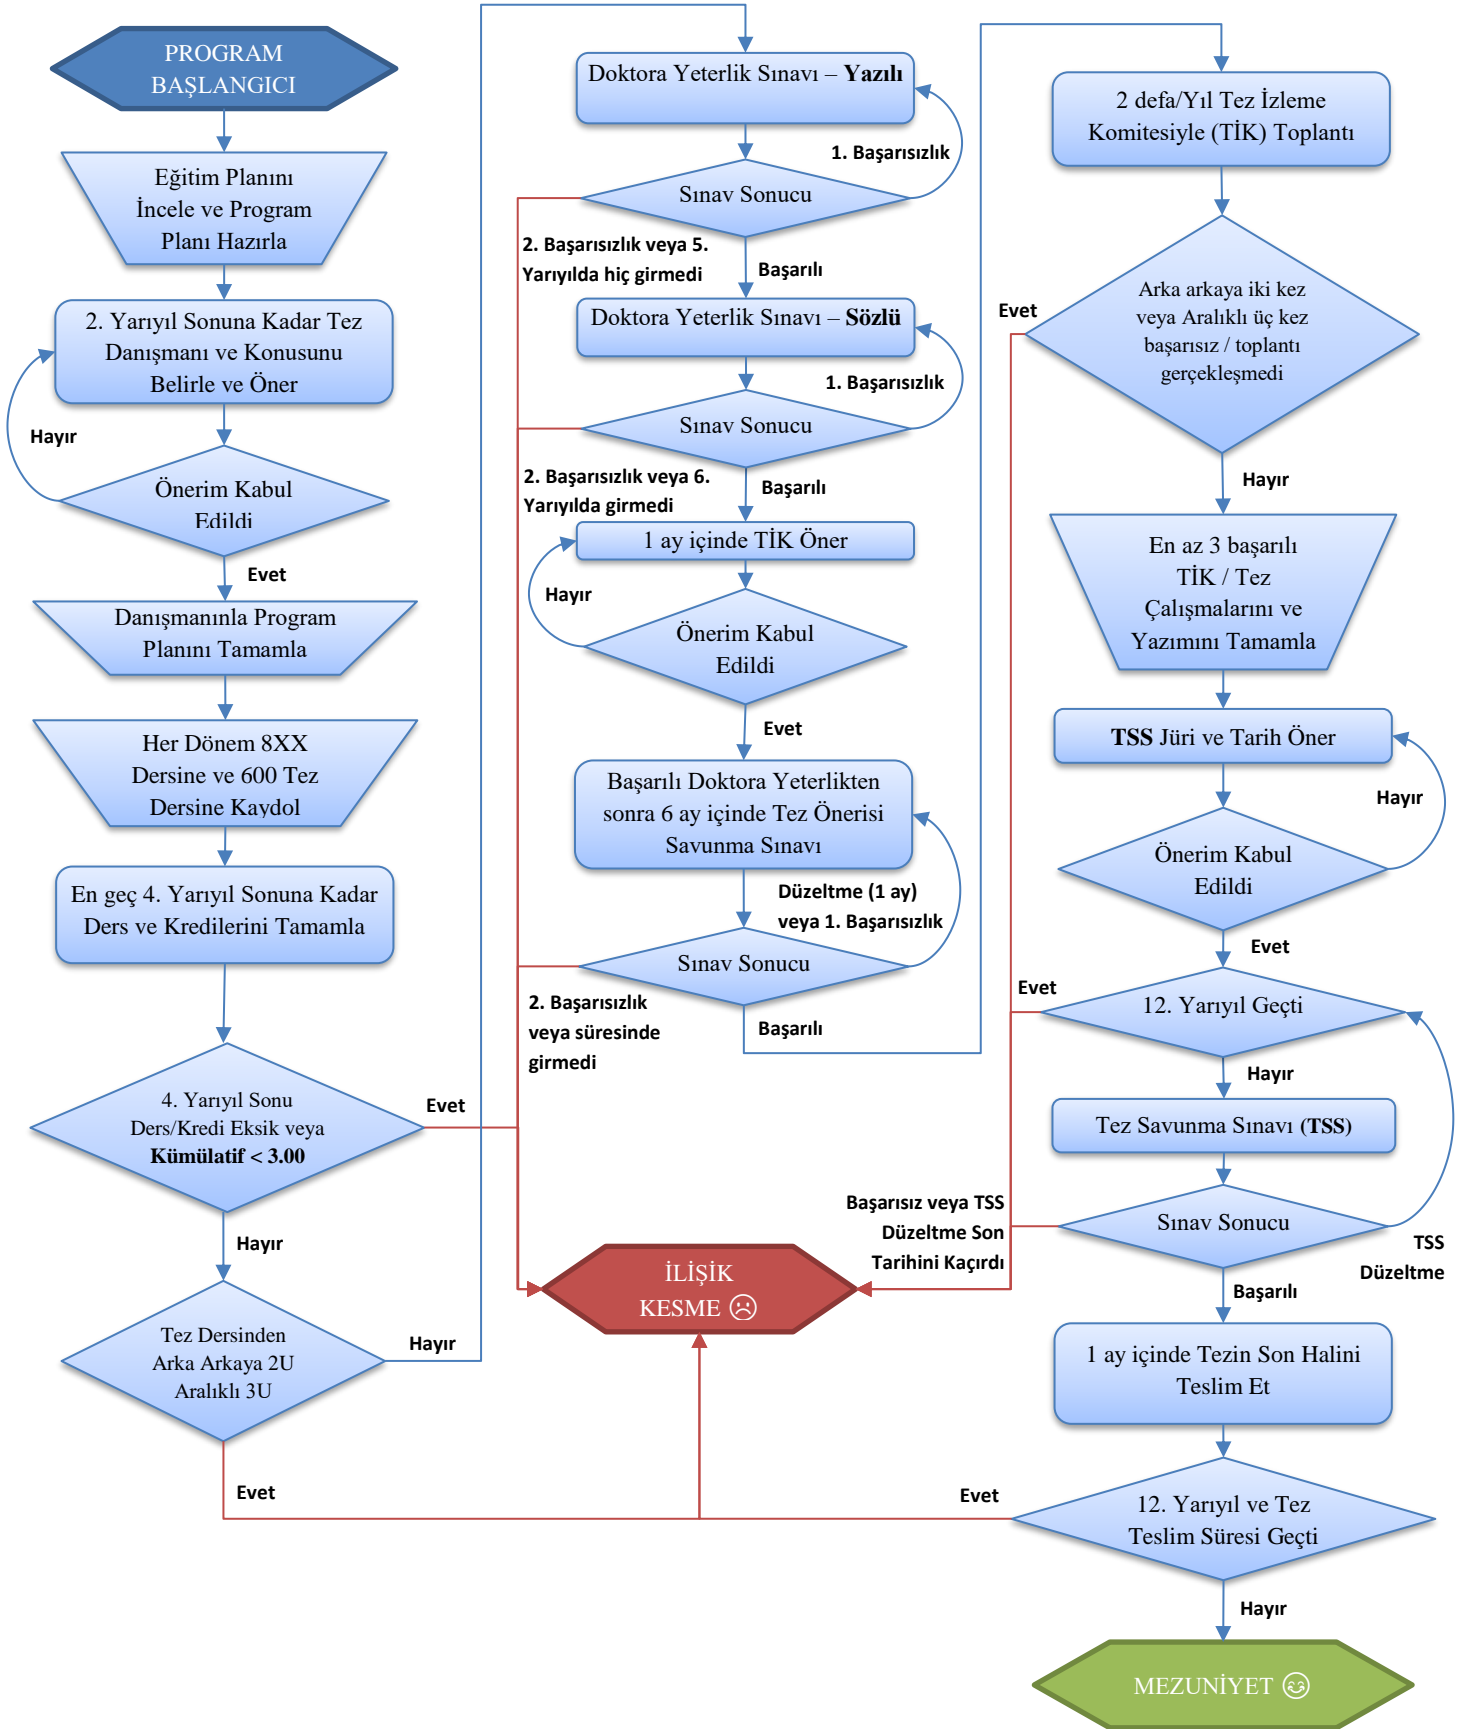

İZMİR YÜKSEK TEKNOLOJİ ENSTİTÜSÜ
MÜHENDİSLİK VE FEN BİLİMLERİ ENSTİTÜSÜ
YÜKSEK LİSANS DERECESESİ İLE DOKTORA YARDIMCI KILAVUZU

UYARI: Burs almaktaysanız bursun devam koşulları yukarıdakilerden farklı olabilir, ayrıca inceleyiniz.