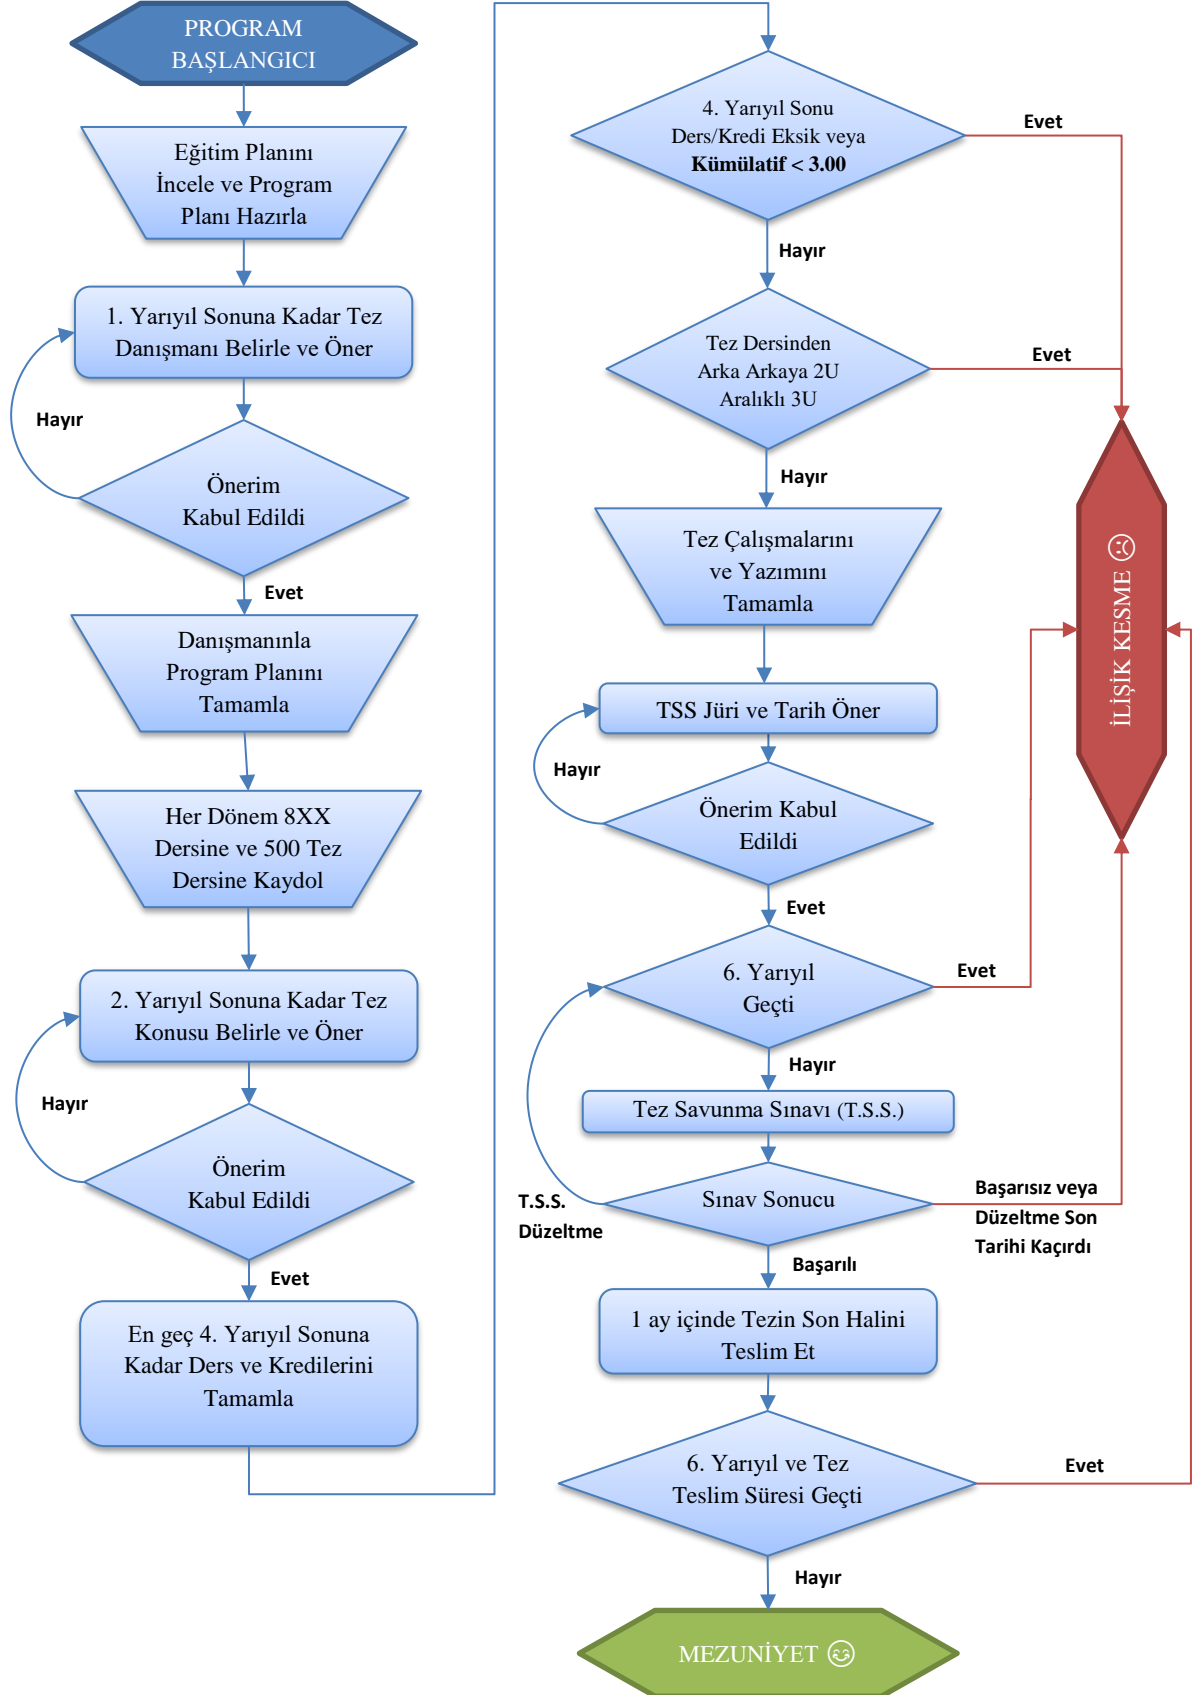

İZMİR YÜKSEK TEKNOLOJİ ENSTİTÜSÜ
MÜHENDİSLİK VE FEN BİLİMLERİ ENSTİTÜSÜ
TEZLİ YÜKSEK LİSANS YARDIMCI KILAVUZU

UYARI: Burs almaktaysanız bursun devam koşulları yukarıdakilerden farklı olabilir, ayrıca inceleyiniz.